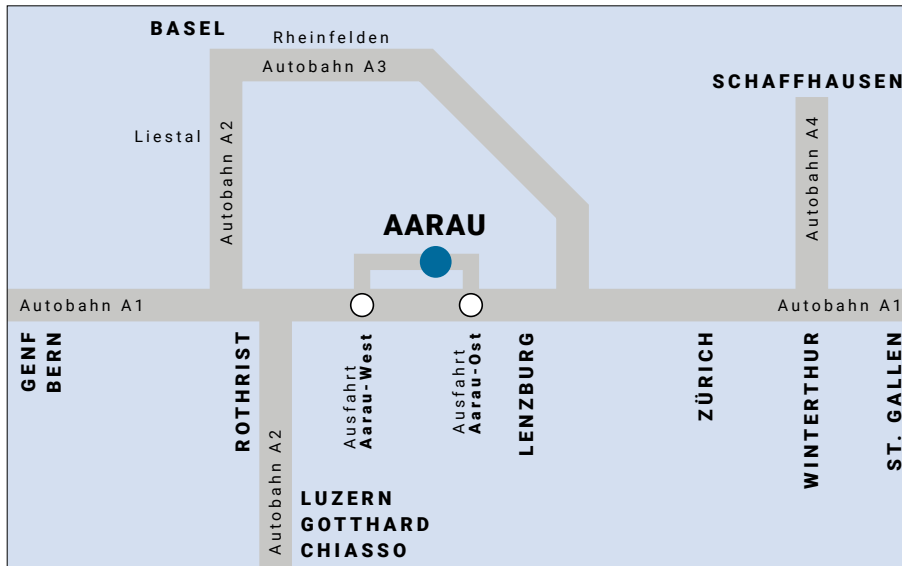

Situationsplan Aarau

Das Kurszentrum Aarau ist in 8 Gehminuten vom Bahnhof Aarau aus zu erreichen. Falls Sie mit dem Auto kommen, benutzen Sie bitte die nahe gelegenen Parkhäuser. Wir verfügen nicht über eigene Parkplätze.

- 1 Bahnhofunterführung Richtung Stadtzentrum, Aufgang Altstadt/Post
- 2 Durch den öffentlichen Durchgang der Post und bis ans Ende der Poststrasse gehen. Anschliessend die Strasse überqueren und links in die Laurenzenvorstadt einbiegen.
- 3 Nach 150 Meter erreichen Sie das Restaurant Freihof/Chinatown und den Parkplatz der Getränkehandlung Hartmann «Fläschehals» und einen kleinen Park.
- 4 Den Parkplatz überqueren und den Durchgang zwischen dem Kurszentrum und der Getränkehandlung wählen. Der Eingang befindet sich auf der Rückseite des Hauses.

Situationsplan Aarau

Aarau ist zentral gelegen und mit den öffentlichen Verkehrsmittel oder dem Auto gut erreichbar.

Kurszentrum Aarau
Institut für Coaching und Kurzzeitberatung

Kurszentrum Aarau
Laurenzenvorstadt 47
5000 Aarau