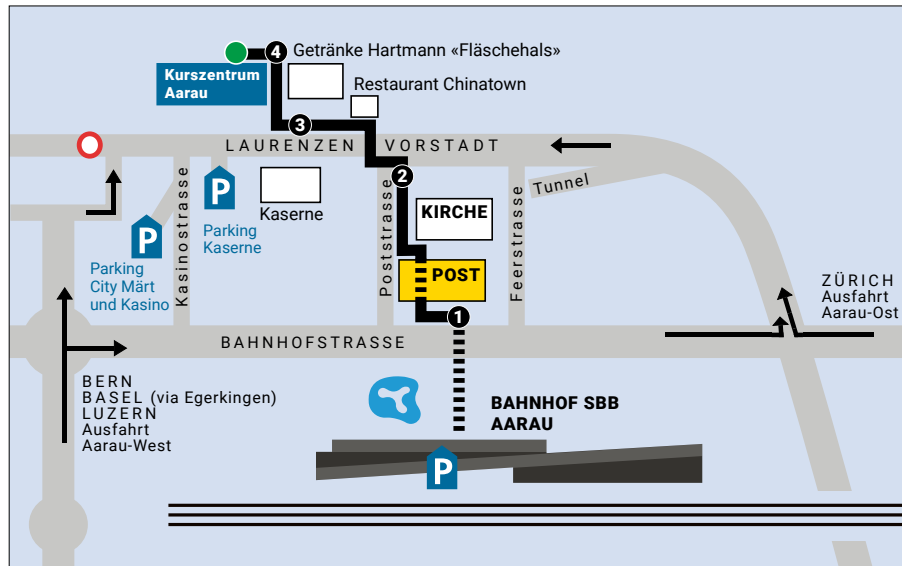

Situationsplan Aarau

Das Kurszentrum Aarau ist in 8 Gehminuten vom Bahnhof Aarau aus zu erreichen. Falls Sie mit dem Auto kommen, benutzen Sie bitte die nahe gelegenen Parkhäuser. Wir verfügen nicht über eigene Parkplätze.

- 1 Bahnhofunterführung Richtung Stadtzentrum, Aufgang Altstadt/Post
- 2 Durch den öffentlichen Durchgang der Post und bis ans Ende der Poststrasse gehen. Anschliessend die Strasse überqueren und links in die Laurenzenvorstadt einbiegen.
- 3 Nach 150 Meter erreichen Sie das Restaurant Freihof/Chinatown und den Parkplatz der Getränkehandlung Hartmann «Fläschehals» und einen kleinen Park.
- 4 Den Parkplatz überqueren und den Durchgang zwischen dem Kurszentrum und der Getränkehandlung wählen. Der Eingang befindet sich auf der Rückseite des Hauses.

Situationsplan Aarau

Aarau ist zentral gelegen und mit den öffentlichen Verkehrsmittel oder dem Auto gut erreichbar.

Kurszentrum Aarau
Institut für Coaching und Kurzzeitberatung

Kurszentrum Aarau
Laurenzenvorstadt 47
5000 Aarau